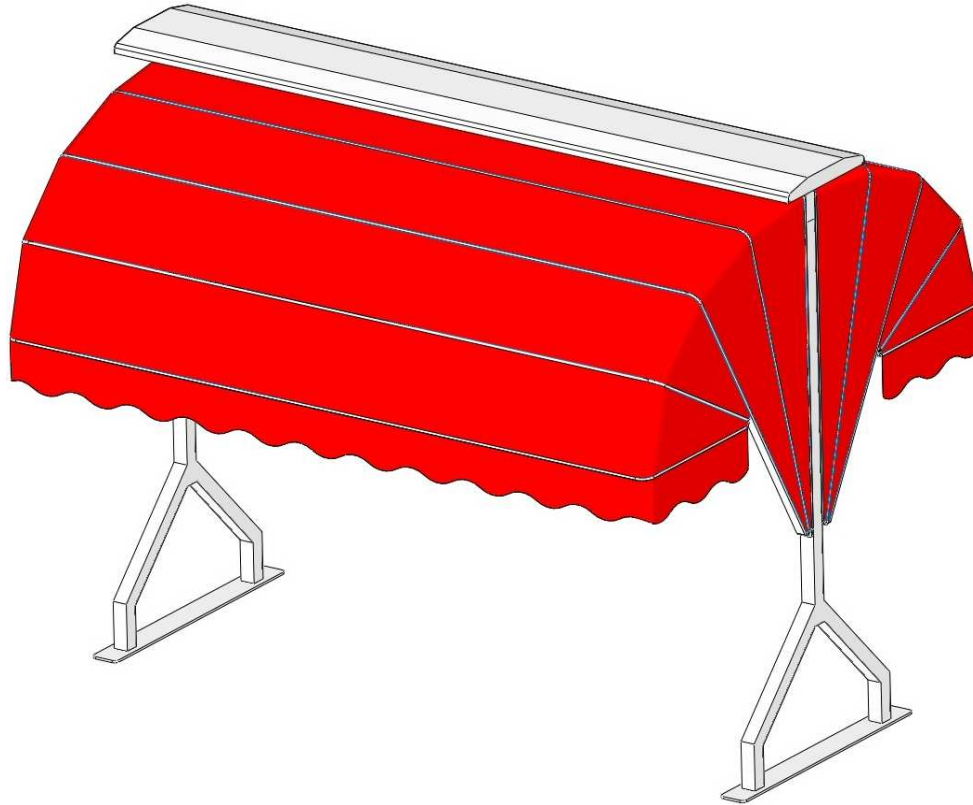

MOD. DOPPIA CAPPOTTINA
A BECCO D'OCA

Copertura ideale per gelaterie, ristoranti, pizzerie, bar, etc.

La struttura è composta da parte centrale portante in acciaio verniciato bianco di serie, Ral 9010, trave con n° 2 colonne sezione mm 100 x 100, completa di frontalino di protezione in lamiera preverniciata e n° 2 cappottine mod. Becco d'oca. L'altezza da terra della struttura varia da m 3,20 a m 3,80.

Confezionata di serie con tessuto della Parà, 100% fibra acrilica, Tempotest unito o rigato con movimentazione manuale con fune.

SPORGENZA (cm)	LARGHEZZA (cm)								
	300	350	400	450	500	550	600	650	700
290 Sporgenza Tenda 140+140									
330 Sporgenza Tenda 160+160									
370 Sporgenza Tenda 180+180									