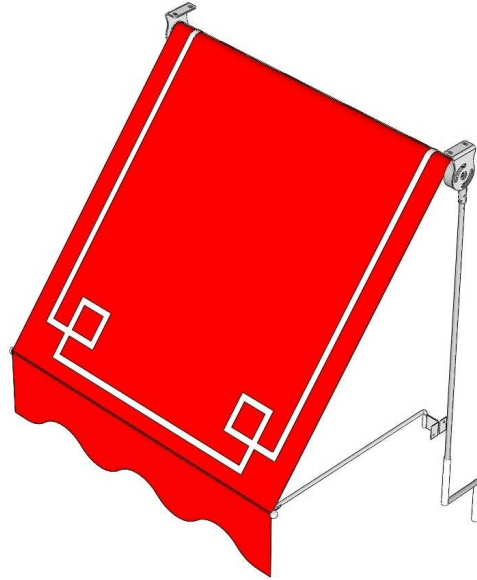

**MOD. BALCONCINO**  
**VARIANTE B**

Tenda verticale da balcone semplice ed elegante composta da:  
**RULLO AVVOLGITORE Ø43 mm** in acciaio zincato;  
**TERMINALE Ø10 mm** in acciaio inox;  
**BRACCETTI da 50 cm** in acciaio inox con appositi fermi;  
**STAFFE** (per fissaggio parete/soffitto) in acciaio inox.  
 La movimentazione è manuale tramite arganello.  
 Il telo è confezionato con tessuto Parà Tempotest, 100% fibra acrilica colore unito o rigato.

ALTEZZA (cm)	DECORO	LARGHEZZA (cm)		
		117	170	230
160	-			
	CON DECORO			
220	-			
	CON DECORO			

• Per modello decoro vedi pag. 127

**OPTIONALS**

Braccetti in acciaio inox da cm 75

Fermi inox allungati (Spessore cm 6) per braccetto mod. Balconcino

## TENDE DA SOLE VERTICALI

### MOD. ANTICA ATTORCIGLIATO e QUADRO

ATTORCIGLIATO

QUADRO

Tenda verticale da balcone raffinata e signorile adatta anche ai contesti più eleganti ed "esigenti".

La struttura è composta da:

RULLO AVVOLGITORE Ø70x1 mm in lamiera zincata;