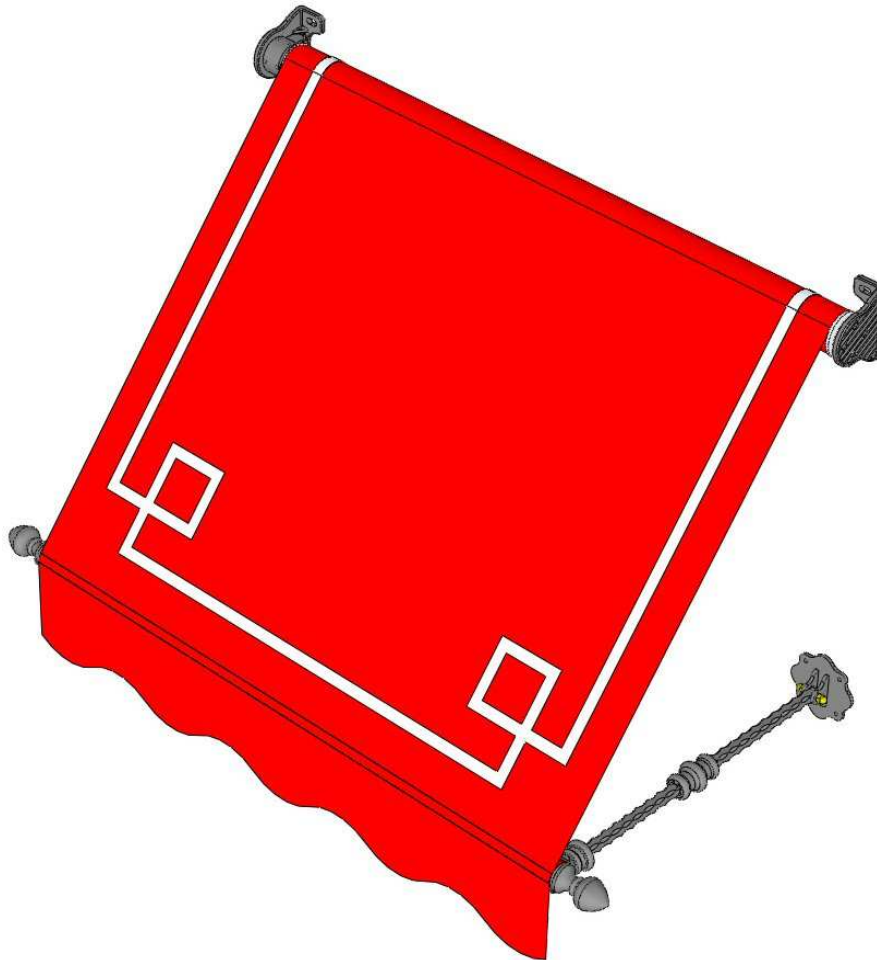

**MOD. BALCONCINO**  
**VARIANTE B**

Tenda verticale da balcone semplice ed elegante composta da:  
**RULLO AVVOLGITORE Ø43 mm** in acciaio zincato;  
**TERMINALE Ø10 mm** in acciaio inox;  
**BRACCETTI da 50 cm** in acciaio inox con appositi fermi;  
**STAFFE** (per fissaggio parete/soffitto) in acciaio inox.  
 La movimentazione è manuale tramite arganello.  
 Il telo è confezionato con tessuto Parà Tempotest, 100% fibra acrilica colore unito o rigato.

ALTEZZA (cm)	DECORO	LARGHEZZA (cm)		
		117	170	230
160	-			
	CON DECORO			
220	-			
	CON DECORO			

• Per modello decoro vedi pag. 127

**OPTIONALS**

Braccetti in acciaio inox da cm 75

Fermi inox allungati (Spessore cm 6) per braccetto mod. Balconcino

## TENDE DA SOLE VERTICALI

### MOD. ANTICA ATTORCIGLIATO e QUADRO

ATTORCIGLIATO

QUADRO

Tenda verticale da balcone raffinata e signorile adatta anche ai contesti più eleganti ed "esigenti".

La struttura è composta da:

RULLO AVVOLGITORE Ø70x1 mm in lamiera zincata;