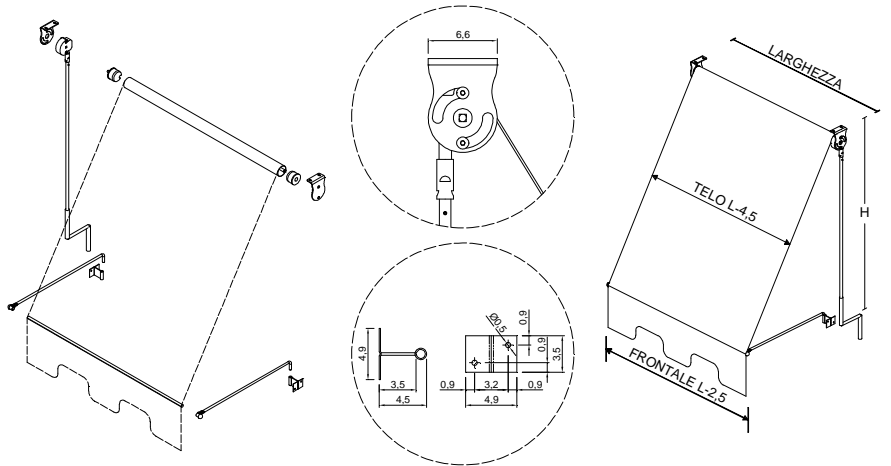

**MOD. BALCONCINO**  
**VARIANTE B**

Tenda verticale da balcone semplice ed elegante composta da:  
**RULLO AVVOLGITORE Ø43 mm** in acciaio zincato;  
**TERMINALE Ø10 mm** in acciaio inox;  
**BRACCETTI da 50 cm** in acciaio inox con appositi fermi;  
**STAFFE** (per fissaggio parete/soffitto) in acciaio inox.  
 La movimentazione è manuale tramite arganello.  
 Il telo è confezionato con tessuto Parà Tempotest, 100% fibra acrilica colore unito o rigato.

ALTEZZA (cm)	DECORO	LARGHEZZA (cm)		
		117	170	230
160	-			
	CON DECORO			
220	-			
	CON DECORO			

• Per modello decoro vedi pag. 127

**OPTIONALS**

Braccetti in acciaio inox da cm 75

Fermi inox allungati (Spessore cm 6) per braccetto mod. Balconcino

### MOD. ANTICA ATTORCIGLIATO e QUADRO

ATTORCIGLIATO

QUADRO

Tenda verticale da balcone raffinata e signorile adatta anche ai contesti più eleganti ed "esigenti".

La struttura è composta da:

RULLO AVVOLGITORE Ø70x1 mm in lamiera zincata;

TERMINALE Ø45 mm in alluminio;

BRACCETTI e STAFFE, in acciaio zincato, disponibili nei modelli attorcigliato o quadro e verniciati arabescato argento o arabescato rame.

La movimentazione è manuale tramite arganello.