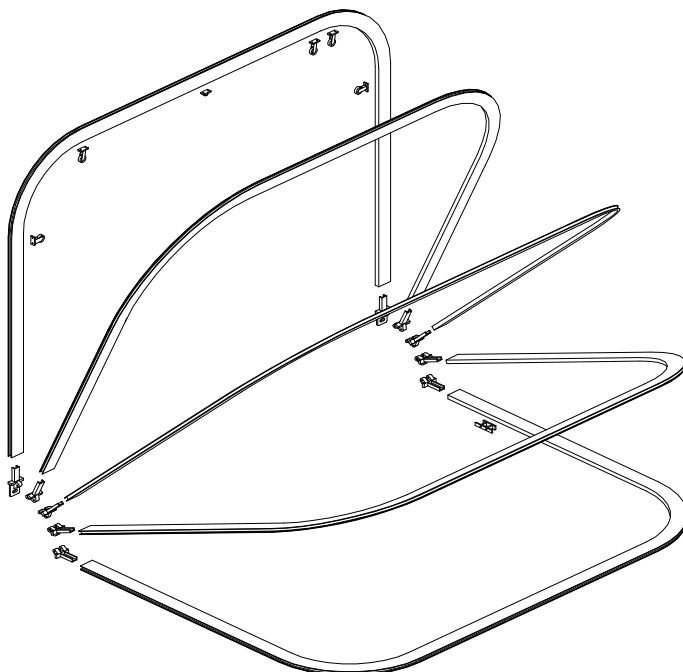

MOD. CALANDRATO

Simile al mod. Normale, questa cappottina ha la peculiarità di essere composta da profili curvati e avere quindi gli angoli arrotondati (con raggio di calandratura di 30 cm circa).

La struttura è in alluminio, verniciata bianco di serie, RAL 9010; la copertura è in tessuto Parà Tempotest, 100% fibra acrilica colore unito o rigato; il comando di apertura/chiusura è manuale a corda.

TENDE DA SOLE A CAPPOTTINA

Mod. CALANDRATO

S = H (cm)	LARGHEZZA (cm)							SPICCHI	
	150	200	250	300	350	400	450	N°	Cm
80								3	40,1
90								3	45,2
100								4	37,5
110								4	41,4
120								4	45,3
130								4	49,2
140								4	53,1
150								5	45,4
160								5	48,5
180								5	53,7
N° SUPPORTI	2		3			4			

OPTIONALS MOVIMENTAZIONE

Arganello	Motore standard-cablato	Motore ASA RTW	Motore Somfy RTS	Motore Somfy io
		<p>Go-1 Elegance Bianco</p>	<p>Tetis 1 RTS Atrio</p>	<p>Situo 1 io Pure</p>