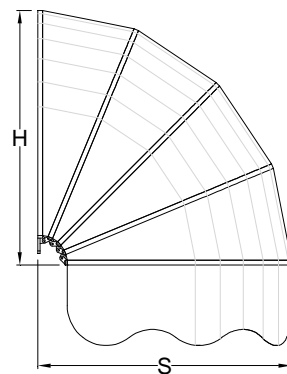

MOD. CALANDRATO

Simile al mod. Normale, questa cappottina ha la peculiarità di essere composta da profili curvati e avere quindi gli angoli arrotondati (con raggio di calandratura di 30 cm circa).

La struttura è in alluminio, verniciata bianco di serie, RAL 9010; la copertura è in tessuto Parà Tempotest, 100% fibra acrilica colore unito o rigato; il comando di apertura/chiusura è manuale a corda.

TENDE DA SOLE A CAPPOTTINA

Mod. CALANDRATO

S = H (cm)	LARGHEZZA (cm)							SPICCHI	
	150	200	250	300	350	400	450	N°	Cm
80								3	40,1
90								3	45,2
100								4	37,5
110								4	41,4
120								4	45,3
130								4	49,2
140								4	53,1
150								5	45,4
160								5	48,5
180								5	53,7
N° SUPPORTI	2		3			4			