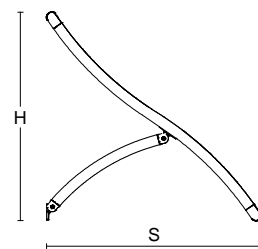

CAPPOTTINE FISSE

MOD. ARMONIA

Questa cappottina fissa dalle forme morbide e armoniose può movimentare piacevolmente il prospetto di qualsiasi facciata.

La struttura, verniciata bianca di serie, RAL 9010, è composta da profili in alluminio Ø40 mm calandrati a "S"; la viteria è in acciaio inox A2/70; la copertura è in tessuto plastificato PVC Precontraint 302 tinta unita.

S = H (cm)	LARGHEZZA (cm)									
	180	235	295	355	410	470	530	585	645	700
90										
100										
110										
120										
130										
140										
N° SPICCHI	3	4	5	6	7	8	9	10	11	12
N° SUPPORTI	3		4			5			6	7
N° SPINTE	2	3	4				5			