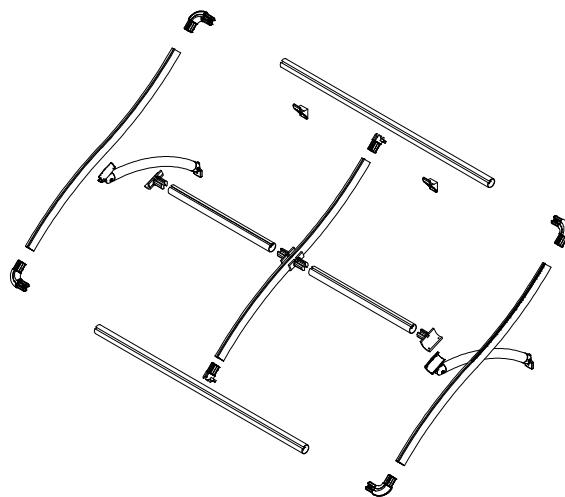

CAPPOTTINE FISSE

MOD. ARMONIA

Questa cappottina fissa dalle forme morbide e armoniose può movimentare piacevolmente il prospetto di qualsiasi facciata.

La struttura, verniciata bianca di serie, RAL 9010, è composta da profili in alluminio Ø40 mm calandrati a "S"; la viteria è in acciaio inox A2/70; la copertura è in tessuto plastificato PVC Precontraint 302 tinta unita.

S = H (cm)	LARGHEZZA (cm)									
	180	235	295	355	410	470	530	585	645	700
90										
100										
110										
120										
130										
140										
N° SPICCHI	3	4	5	6	7	8	9	10	11	12
N° SUPPORTI	3		4			5			6	7
N° SPINTE	2	3	4				5			