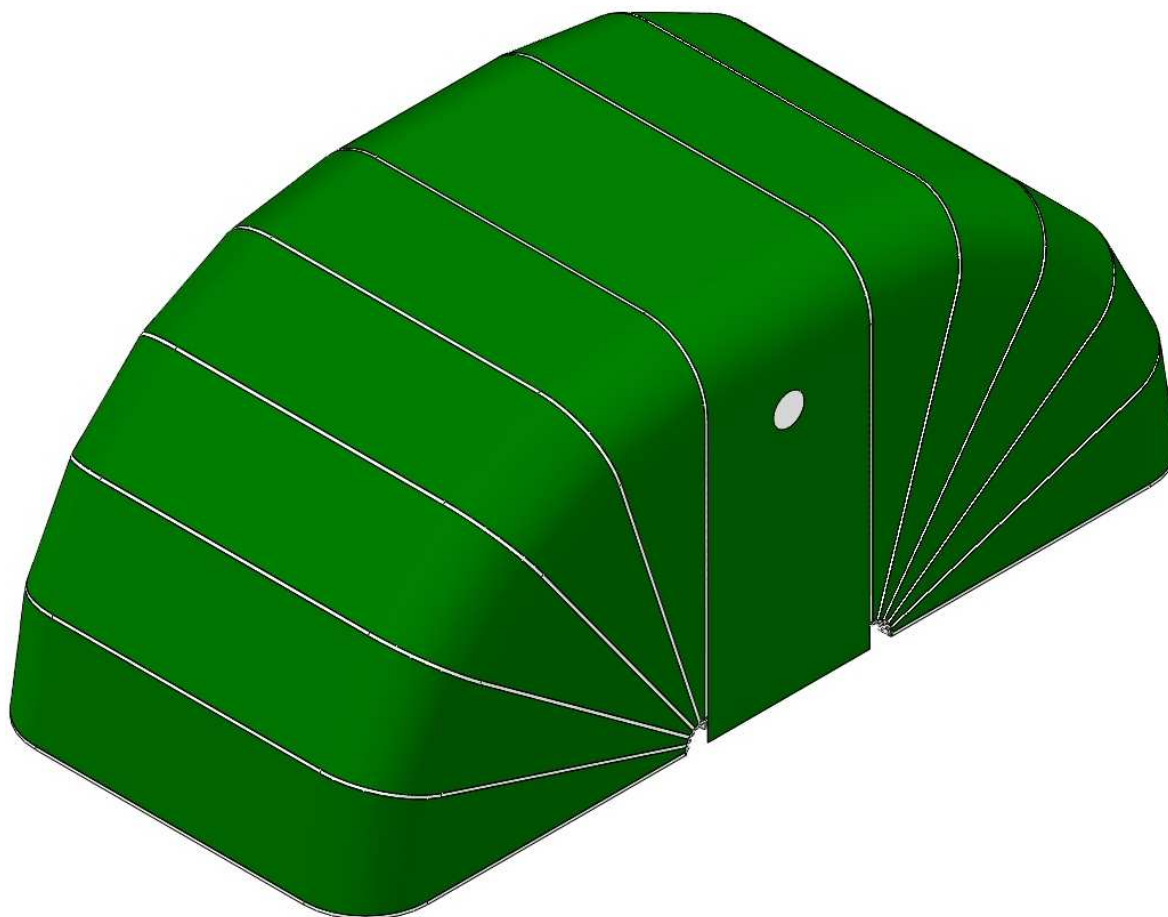

BOX AUTO A CHIOCCIOLA

Il Box auto a Chiocciola è un prodotto competitivo e funzionale.

La struttura è in alluminio, verniciata bianco di serie, RAL9010, composta da profili curvati con sezione mm 50x15 e profilo di base mm 55x75.

La copertura viene realizzata in tessuto plastificato PVC, per sfidare qualsiasi condizione climatica.

E' composto da parte centrale fissa e due cappottine apribili manualmente.